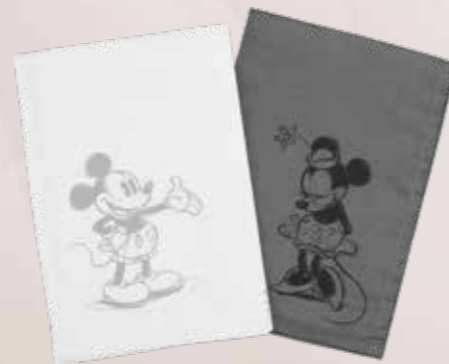

Geschirrtuch, 2er-Set

100 % BCI-Baumwolle, je 50 x 70 cm

46 % gespart*
6,99
4,99
Preis mit der REWE App**
+ 30 Treuepunkte
Preis ohne Treuepunkte 12,99 €

Thermobecher

Mit 360°-Trinkdeckel, Doppelwand-Vakuumisolierung, Füllmenge 350 ml

50 % gespart*
14,99
12,99
Preis mit der REWE App**
+ 30 Treuepunkte
Preis ohne Treuepunkte 29,99 €

*Im Vergleich zum jeweiligen Preis ohne Treuepunkte.
**Gilt nur für in der REWE App gesammelte und eingelöste Treuepunkte.