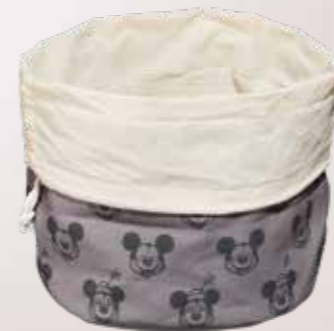

Brotkorb

100 % BCI-Baumwolle

60 % gespart*
9,99
7,99
Preis mit der REWE App**
+ 30 Treuepunkte
Preis ohne Treuepunkte 24,99 €