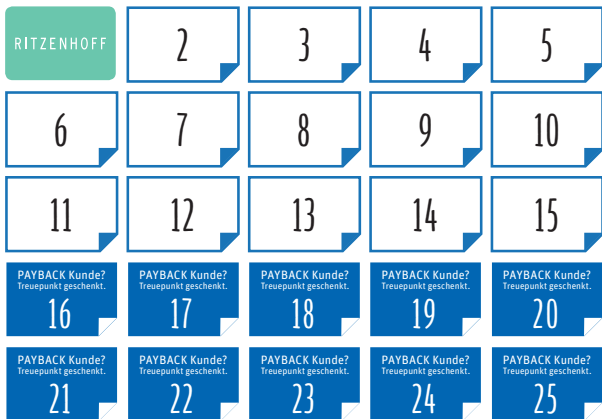

RITZENHOFF

JEDER EINKAUF AB 5 € PUNKTET.

So funktioniert's:

- Bei jedem REWE Einkauf erhalten Sie bis zum 16.09.2017 je 5 € Einkaufswert einen REWE Treuepunkt.
- Schon für 25 REWE Treuepunkte (PAYBACK Kunden benötigen nur 15 REWE Treuepunkte) können Sie die hochwertigen Gläser von RITZENHOFF zum attraktiven Treuepreis erwerben. Lösen Sie Ihre REWE Treuepunkte bis spätestens 23.09.2017 in Ihrem REWE Markt ein.

Teilnahmebedingungen:

REWE behält sich vor, einzelne Treueprämien bei unerwarteter Nichtverfügbarkeit von der Aktion auszuschließen oder erst zu einem späteren Zeitpunkt zur Verfügung zu stellen sowie die Aktion bei unerwartetem Ausverkauf der Treueprämien vorzeitig zu beenden. Treuepunkte gelten nur für diese Treuepunkt-Aktion und können nicht bar vergütet werden. Gültig ab 10.07.2017.